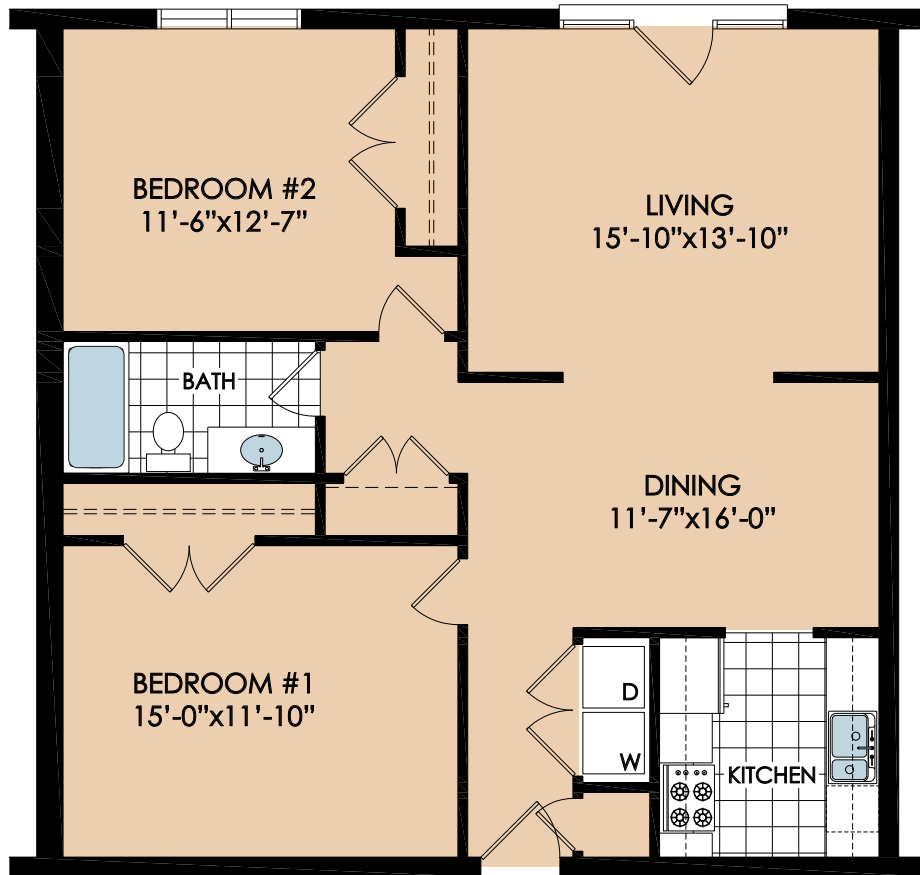

# Type 01

## Type 01

1,010 sq ft

1 Bedroom W/ Den - 1 Bath