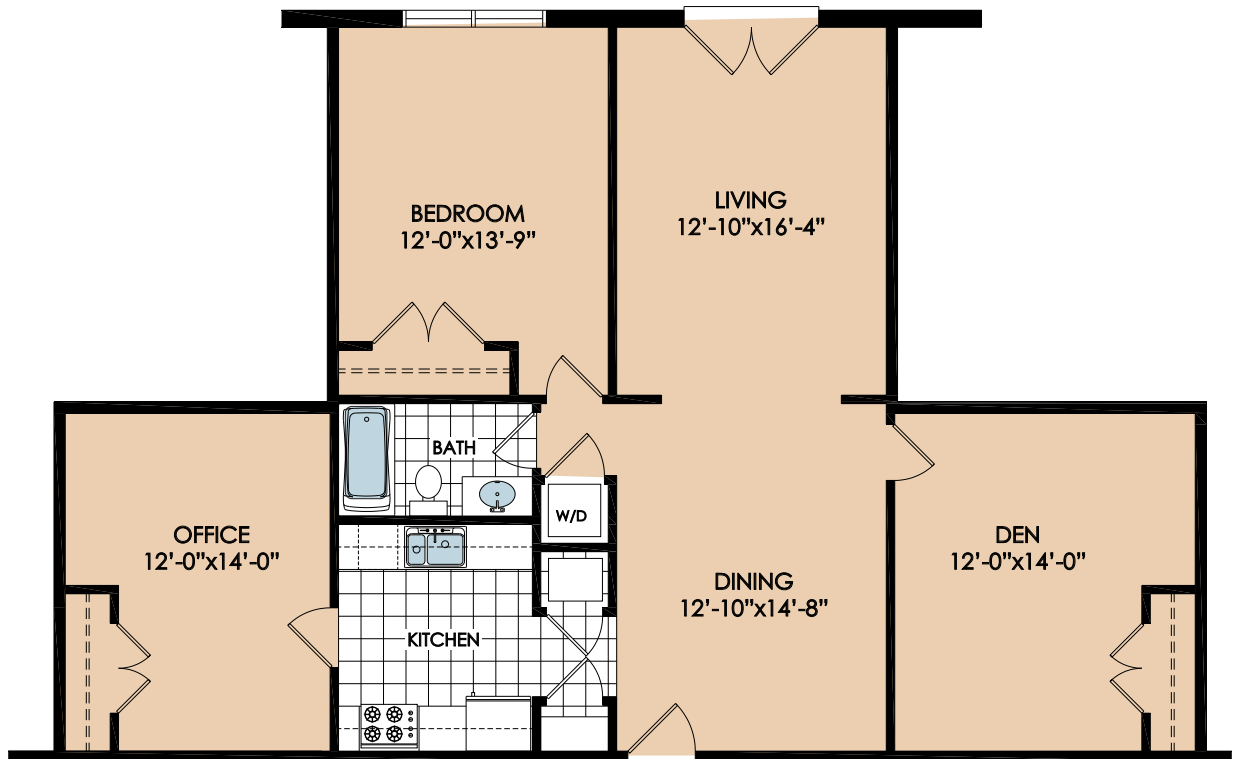

# Type 04

## Unit Type 04

1,290 sq ft  
1 Bedroom - 1 Bath