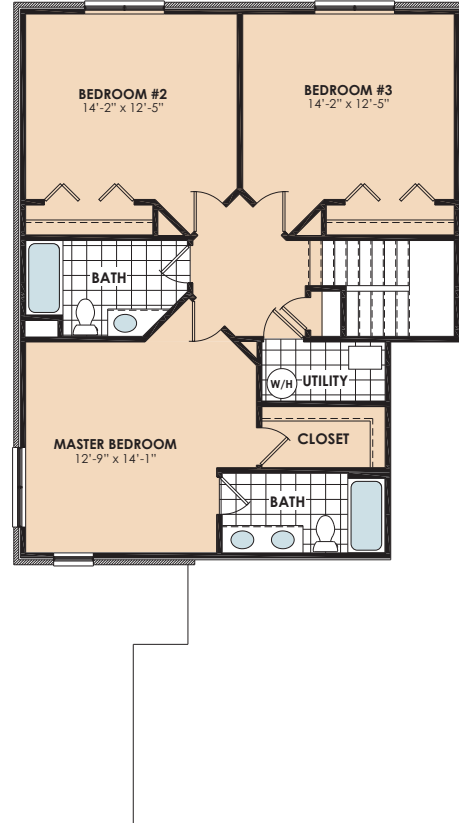

# Jade 15

## Jade 15

2,374 sq ft  
3 Bedroom - 2 and ½ baths