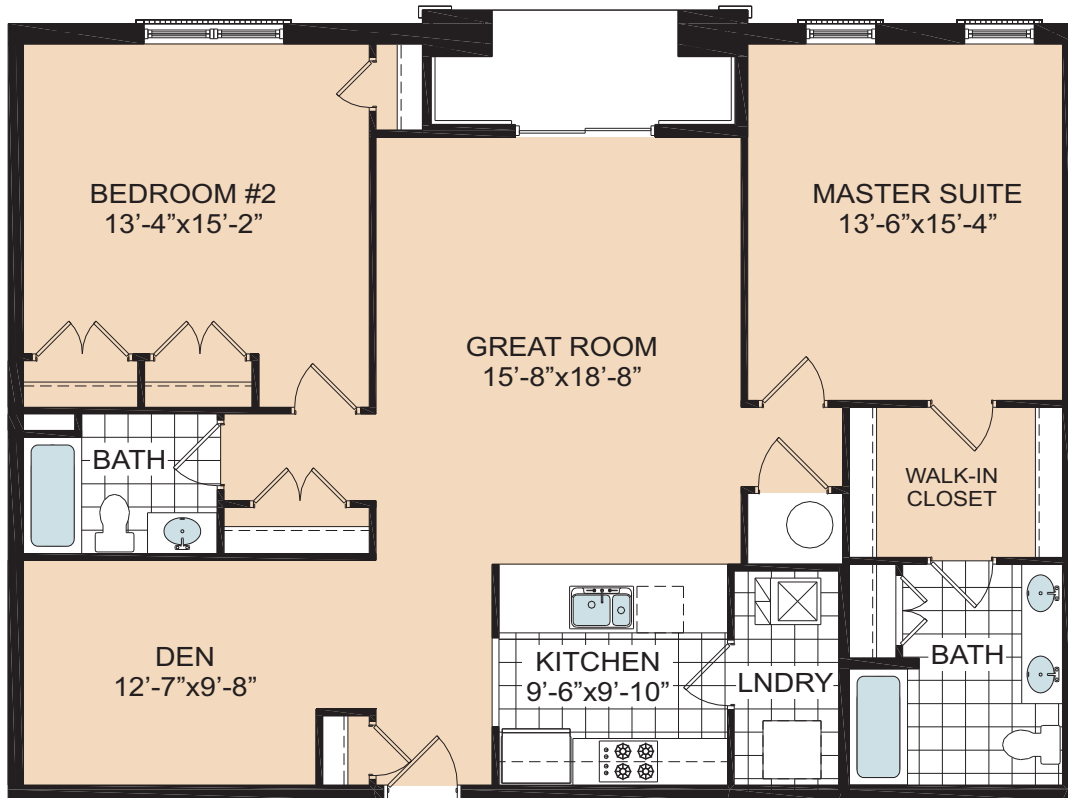

# The Edgewood

## The Edgewood

1,448 sq ft  
2 Bedroom - 2 Bath & Den